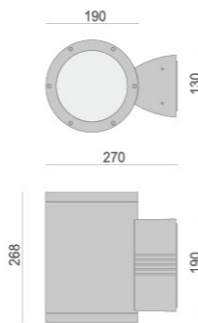

## ONE-WAY LARGE (VL-3008)

Down bracket lights for LED lamps (E-27)

Beam angle	Symmetrical
Luminous flux [lm]	1,120[lm] - 1,200 [lm]
Protection Class	IP65
Certification	KS C 7713 _ LED 경관등

### Description

가장 기본이 되는 벽부등 중에 하나인 ONE-WAY LARGE는 기존 광원 PAR38 120W를 LED 20W로 대체가 가능하여 84%의 에너지 절약 효과가 있다. 또한 조명기구내부에 고조도 반사판을 적용하여 조도보완과 은은하게 퍼지는 조명의 효과로 건축물 윤곽선을 표현하는데 적당한 제품이다. 온도와 습기에 취약한 엘이디 소자의 특성을 고려하여 완벽한 방열, 방습구조를 갖춘 ONE-WAY LARGE는 빛의 효과를 상쇄시키지 않도록 조화와 균형, 내구성을 충분히 고려하여 디자인한 조명기구이다.

CLASS I 3.18kg

MODEL	CODE NO.	LAMP	BASE	INPUT	lm/cd
ONE-WAY LARGE	3008-L18	LED PAR38 18W	E-27	AC 220V	1,200[lm]
원-웨이 라지	3008-L20	LED PAR30 20W	E-27	AC 220V	1,120[lm]

- Material :** Body\_ aluminum die casting. Reflector\_ high grade angulate aluminum. Dif-fuser\_ 8mm toughened clear tempered glass. Cover frame\_ aluminum die casting. Housing box\_ aluminum die casting. Attach bracket\_ aluminum die casting. Gasket and seals\_ silicone rubber. Fixings\_ stainless steel screws.
- Finishing :** Mechanical and chemical anticorrosion treatment; AKZONOBEL, Polyester, UV resistant, exterior paint system, thermally cured at 200 °C
- Adjustment :** Fixed lighting fixture
- Power :** Electronic power supply unite included
- Input Voltage :** AC 220~240V 60Hz
- Options :** Cable lengths on request
- Paint Color :** Gray painted (Standard) / Another paint color on request