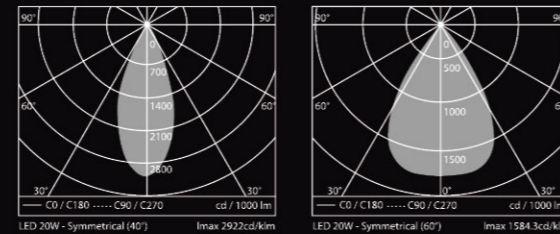

## ONE-WAY LARGE (VL-3008)

Down bracket lights for LED lamps (E-27)

Beam angle	Symmetrical
Luminous flux [lm]	1,120[lm] - 1,200 [lm]
Protection Class	IP65
Certification	KS C 7713 _ LED 경관등

### Description

가장 기본이 되는 벽부등 중에 하나인 ONE-WAY LARGE는 기존 광원 PAR38 120W를 LED 20W로 대체가 가능하여 84%의 에너지 절약 효과가 있다. 또한 조명기구내부에 고조도 반사판을 적용하여 조도보완과 은은하게 퍼지는 조명의 효과로 건축물 윤곽선을 표현하는데 적당한 제품이다. 온도와 습기에 취약한 엘이디 소자의 특성을 고려하여 완벽한 방열, 방습구조를 갖춘 ONE-WAY LARGE는 빛의 효과를 상쇄시키지 않도록 조화와 균형, 내구성을 충분히 고려하여 디자인한 조명기구이다.

CLASS I 3.18kg

MODEL	CODE NO.	LAMP	BASE	INPUT	lm/cd
ONE-WAY LARGE	3008-L18	LED PAR38 18W	E-27	AC 220V	1,200[lm]
원-웨이 라지	3008-L20	LED PAR30 20W	E-27	AC 220V	1,120[lm]

- Material :** Body\_ aluminum die casting. Reflector\_ high grade angulate aluminum. Dif-fuser\_ 8mm toughened clear tempered glass. Cover frame\_ aluminum die casting. Housing box\_ aluminum die casting. Attach bracket\_ aluminum die casting. Gasket and seals\_ silicone rubber. Fixings\_ stainless steel screws.
- Finishing :** Mechanical and chemical anticorrosion treatment; AKZONOBEL, Polyester, UV resistant, exterior paint system, thermally cured at 200 °C
- Adjustment :** Fixed lighting fixture
- Power :** Electronic power supply unite included
- Input Voltage :** AC 220~240V 60Hz
- Options :** Cable lengths on request
- Paint Color :** Gray painted (Standard) / Another paint color on request